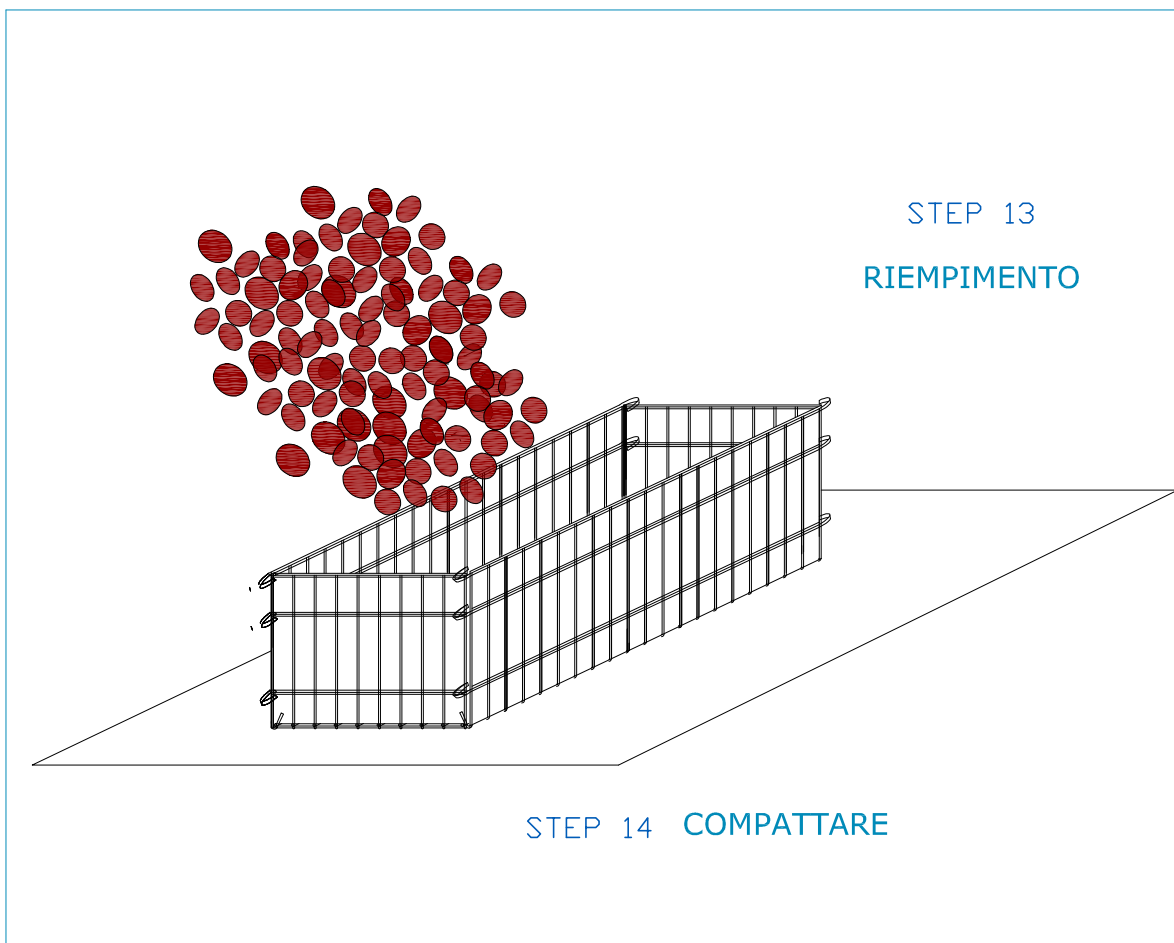

GABBIA 100 x 50 x 40 cm.

filo aluzincato diam. 6 mm - maglia 200 /100 x 50 mm

ISTRUZIONI PER IL MONTAGGIO

STEP 14 COMPATTARE