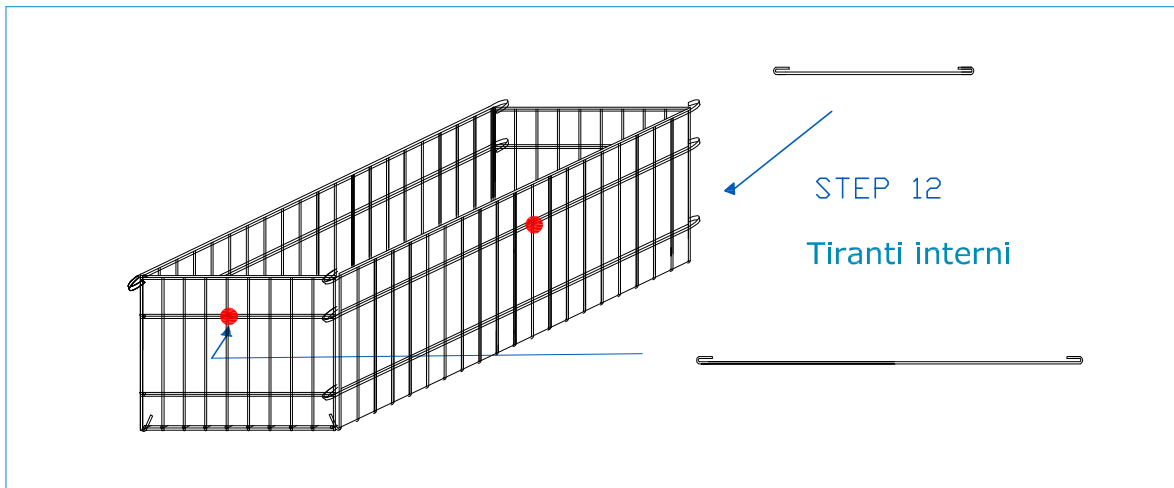

GABBIA 100 x 50 x 40 cm.

filo aluzincato diam. 6 mm - maglia 200 /100 x 50 mm

ISTRUZIONI PER IL MONTAGGIO

STEP 14 COMPATTARE