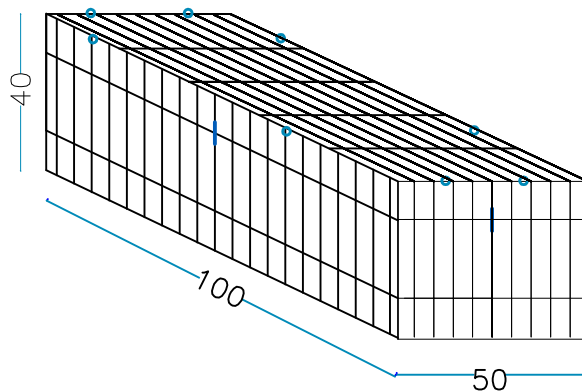

# GABBIA 100 x 50 x 40 cm.

filo aluzincato diam. 6 mm - maglia 200/100 x 50 mm

nr. 2 pz. Laterale lungo 100 x H.40 cm

nr. 2 pz. Laterale corto 50 x H.40 cm

nr. 1 pz. pavimento 100 x 50 cm

nr. 1 coperchio 100 x 50 cm

nr. 8 anelli di chiusura

nr. 1 tiranti interni L. 100 cm.

nr. 1 tiranti interni L. 50 cm.

PESO DELLA GABBIA VUOTA 19 KG

PANCHINA - BÄNKE - BENCH - BANCO - БАНК  
MOD. MOLINA - MOD. SARCA

GARDEN  
LINE

# GABBIA 100 x 50 x 40 cm.

filo aluzincato diam. 6 mm - maglia 200 /100 x 50 mm