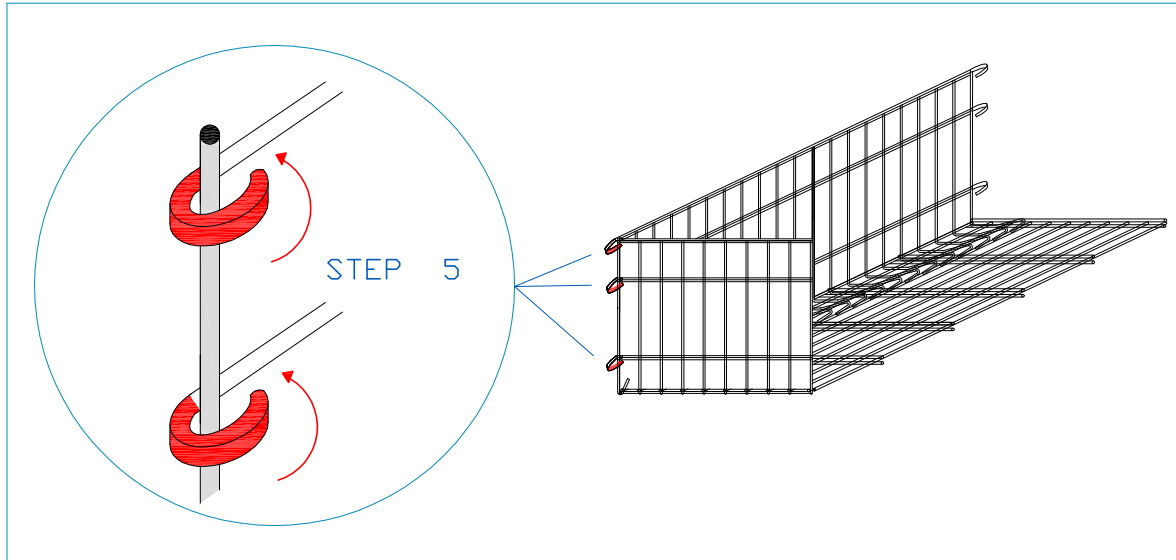

GABBIA 100 x 50 x 40 cm.

filo aluzincato diam. 6 mm - maglia 200 /100 x 50 mm

ISTRUZIONI PER IL MONTAGGIO