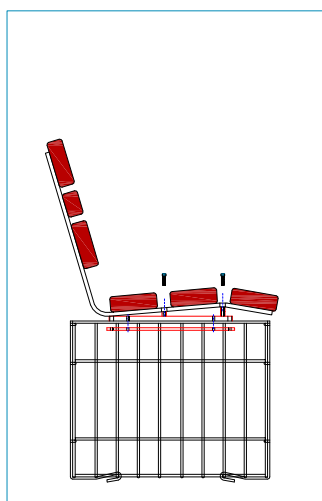

GABBIA 100 x 50 x 40 cm.

filo aluzincato diam. 6 mm - maglia 200 /100 x 50 mm

FISSAGGIO DELLA PANCHINA

STEP 18

MOD. - SARCA -