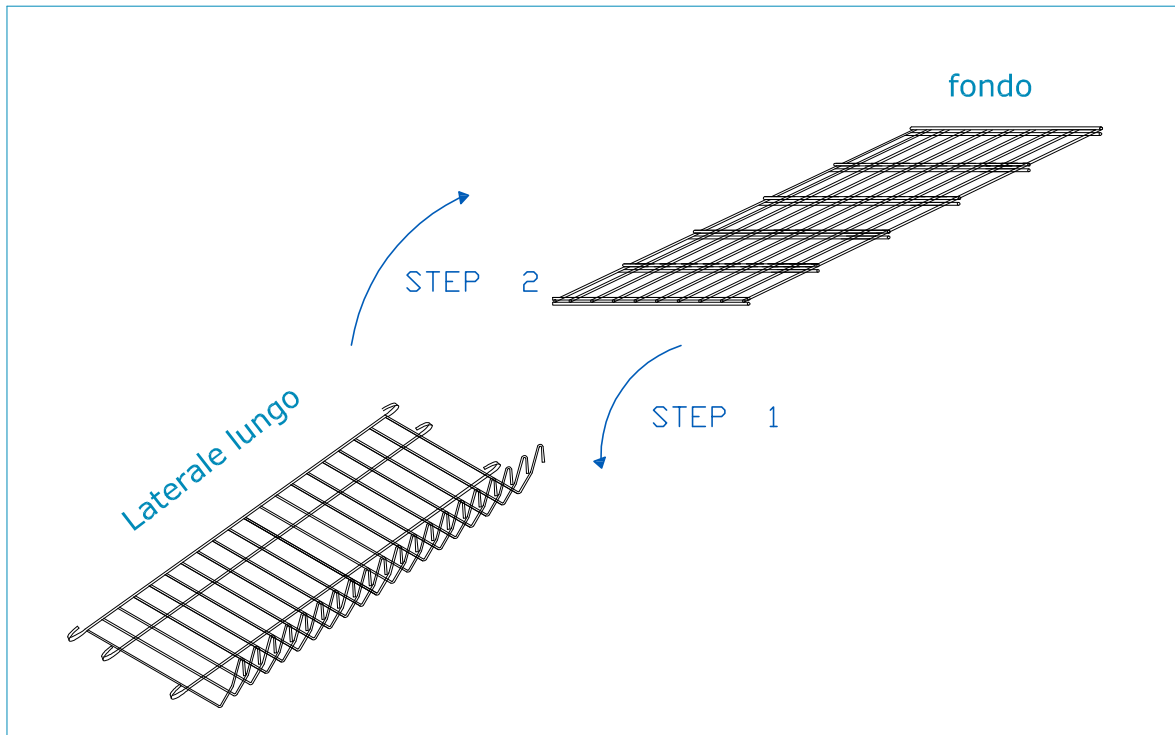

GABBIA 100 x 50 x 40 cm.

filo aluzincato diam. 6 mm - maglia 200 /100 x 50 mm

ISTRUZIONI PER IL MONTAGGIO

PANCHINA - BÄNKE - BENCH - BANCO - БАНК
MOD. MOLINA - MOD. SARCA

GARDEN
LINE