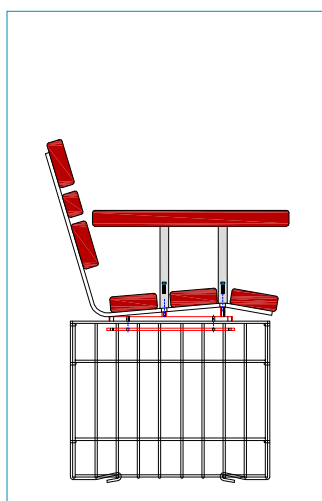

## ISTRUZIONI PER IL MONTAGGIO

STEP 16 Coperchio

STEP 15

posizionamento piastre di ancoraggio della panca

STEP 17

PANCHINA - BÄNKE - BENCH - BANCO - BANC  
MOD. MOLINA - MOD. SARCA

GARDEN  
LINE

# GABBIA 100 x 50 x 40 cm.

filo aluzincato diam. 6 mm - maglia 200 /100 x 50 mm

## FISSAGGIO DELLA PANCHINA

STEP 18

MOD. - SARCA -

MOD. - MOLINA -

PANCHINA - BÄNKE - BENCH - BANCO - BANC  
MOD. MOLINA - MOD. SARCA

GARDEN  
LINE