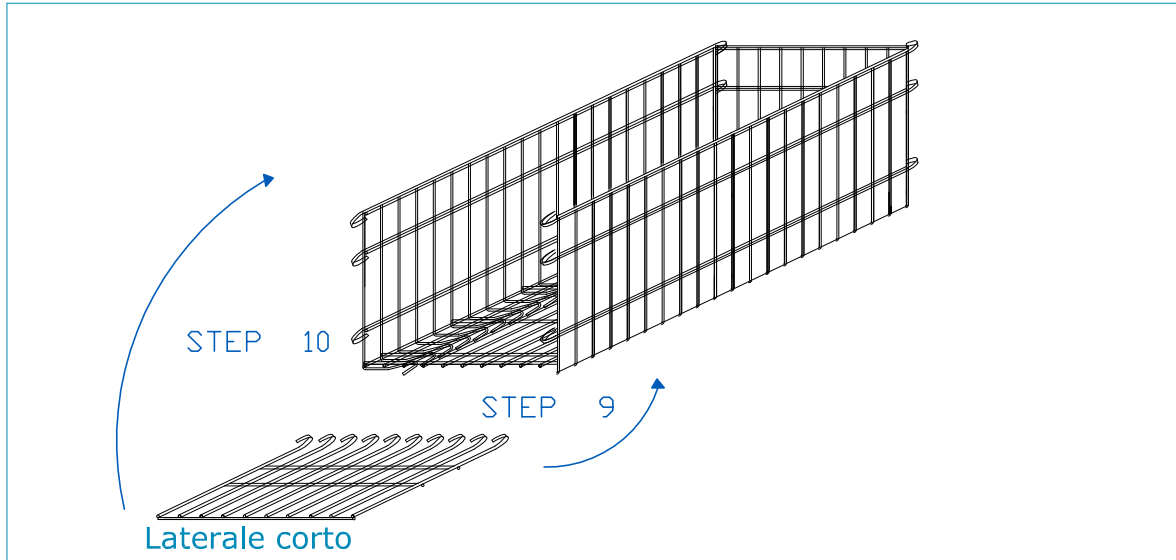

GABBIA 100 x 50 x 40 cm.

filo aluzincato diam. 6 mm - maglia 200 /100 x 50 mm

ISTRUZIONI PER IL MONTAGGIO