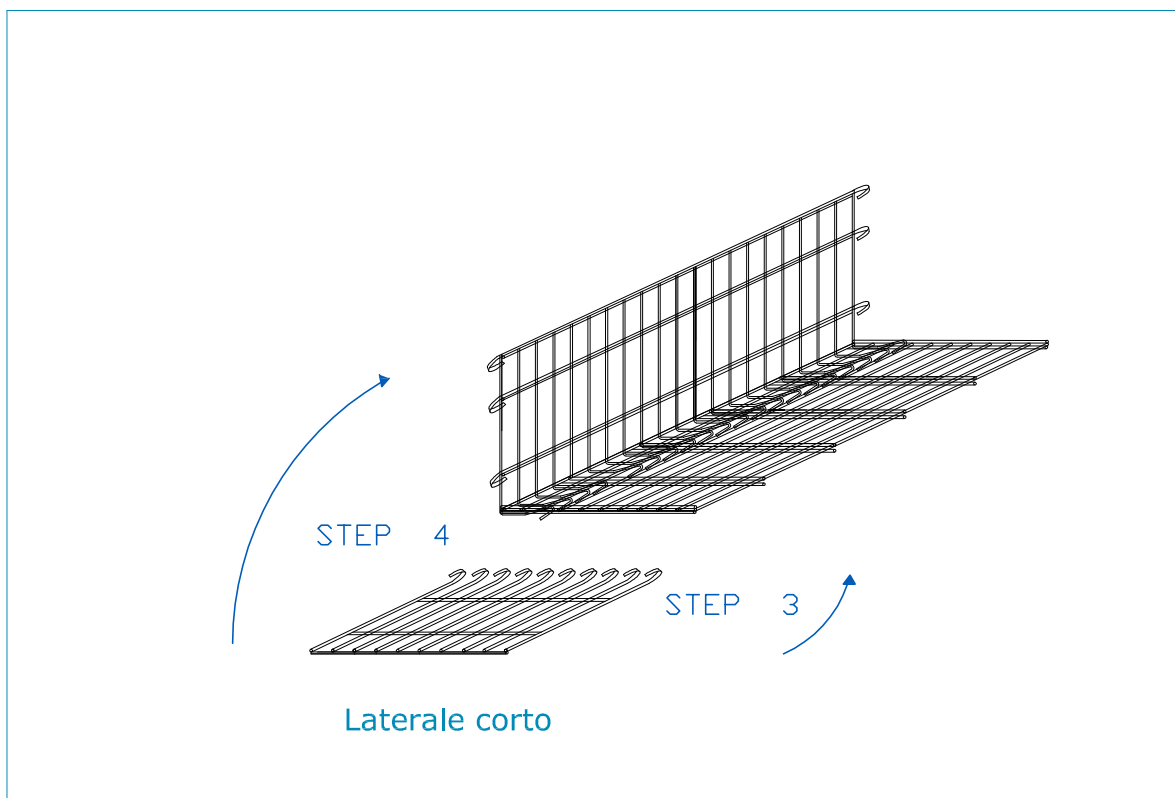

GABBIA 100 x 50 x 40 cm.

filo aluzincato diam. 6 mm - maglia 200 /100 x 50 mm

ISTRUZIONI PER IL MONTAGGIO

PANCHINA - BÄNKE - BENCH - BANCO - БАНК
MOD. MOLINA - MOD. SARCA

GARDEN
LINE