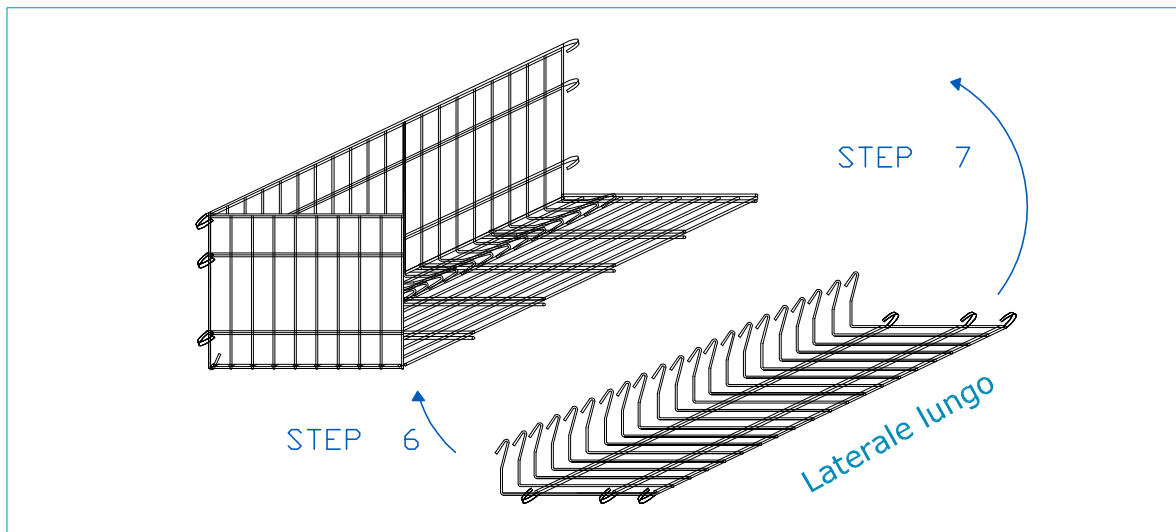

GABBIA 100 x 50 x 40 cm.

filo aluzincato diam. 6 mm - maglia 200 /100 x 50 mm

ISTRUZIONI PER IL MONTAGGIO