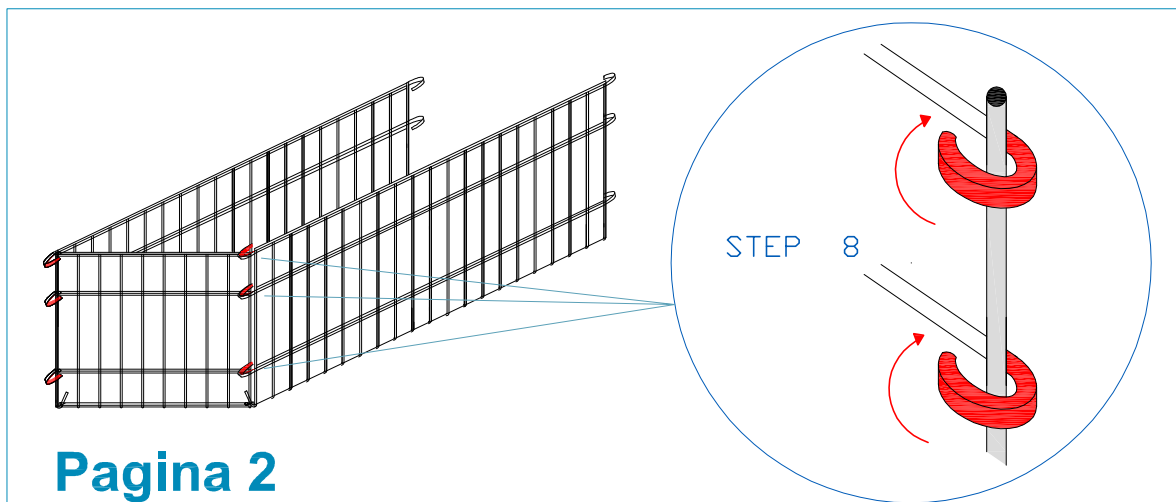

GABBIA 100 x 50 x 40 cm.

filo aluzincato diam. 6 mm - maglia 200 /100 x 50 mm

ISTRUZIONI PER IL MONTAGGIO