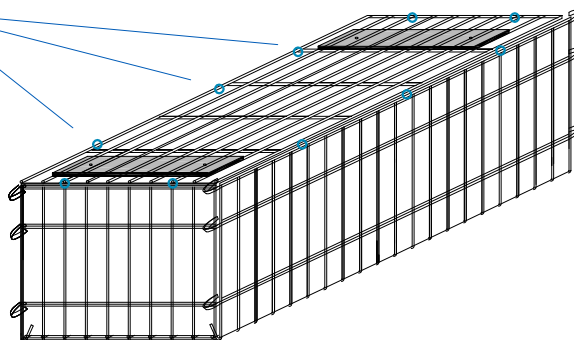

# GABBIA 100 x 50 x 40 cm.

filo aluzincato diam. 6 mm - maglia 200 /100 x 50 mm

## ISTRUZIONI PER IL MONTAGGIO

STEP 16 Coperchio

STEP 15

posizionamento piastre di ancoraggio della panca

STEP 17

PANCHINA - BÄNKE - BENCH - BANCO - BANC  
MOD. MOLINA - MOD. SARCA

GARDEN  
LINE