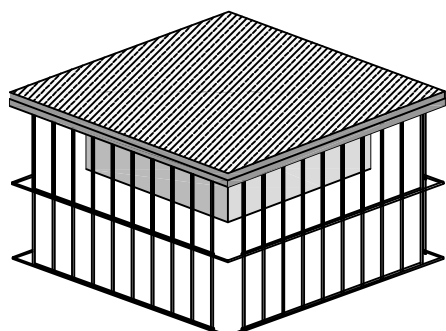

TRE in UNO braciere - barbecue – tavolo
DREI in EINS Feuerschale - Grill – Tisch

Grillstelle – braciere da giardino
MOD. - TIARNO -

GARDEN
LINE

PANCHINA - BÄNKE -
MOD. **GARDA**
MOD. **SARCA**
MOD. **MOLINA**

BRACIERE - BARBECUE - TAVOLO

FEUERKORB - BRACIERE DA GIARDINO
MOD. - **GIARDINO** -

GARDEN
LINE

TRE in UNO

BRACIERE QUADRATO

BARBECUE

TAVOLO

FEUERKORB - BRACIERE DA GIARDINO

MOD. - **GIARDINO** -

GARDEN
LINE

SCHEDA DI MONTAGGIO

FEUERKORB - BRACIERE DA GIARDINO

MOD. - **GIARDINO** -

GARDEN
LINE

Riempire fino ad ALTEZZA di 20 cm

inserire i distanziatori