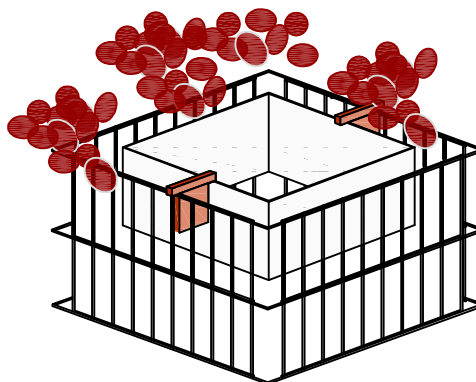

TRE in UNO braciere - barbecue – tavolo
DREI in EINS Feuerschale - Grill – Tisch

Grillstelle – braciere da giardino
MOD. - TIARNO -

GARDEN
LINE

PANCHINA - BÄNKE -
MOD. **GARDA**
MOD. **SARCA**
MOD. **MOLINA**

BRACIERE - BARBECUE - TAVOLO

FEUERKORB - BRACIERE DA GIARDINO
MOD. - **GIARDINO** -

GARDEN
LINE

TRE in UNO

BRACIERE QUADRATO

BARBECUE

TAVOLO

FEUERKORB - BRACIERE DA GIARDINO

MOD. - **GIARDINO** -

GARDEN
LINE

SCHEDA DI MONTAGGIO

FEUERKORB - BRACIERE DA GIARDINO

MOD. - **GIARDINO** -

GARDEN
LINE

Riempire fino ad ALTEZZA di 20 cm

inserire i distanziatori

inserire centralmente la protezione

riempire lo spazio fra gabbia e protezione

tavolo in pietra sinterizzata

griglia

inserire il braciere