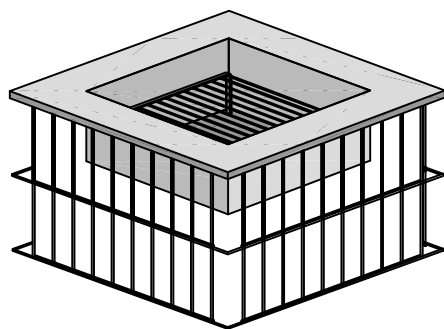

TRE in UNO braciere - barbecue – tavolo
DREI in EINS Feuerschale - Grill – Tisch

Grillstelle – braciere da giardino
MOD. - TIARNO -

GARDEN
LINE

PANCHINA - BÄNKE -
MOD. **GARDA**
MOD. **SARCA**
MOD. **MOLINA**

BRACIERE - BARBECUE - TAVOLO

FEUERKORB - BRACIERE DA GIARDINO
MOD. - **GIARDINO** -

GARDEN
LINE

TRE in UNO

BRACIERE QUADRATO

BARBECUE

TAVOLO

FEUERKORB - BRACIERE DA GIARDINO

MOD. - **GIARDINO** -

GARDEN
LINE

SCHEDA DI MONTAGGIO

FEUERKORB - BRACIERE DA GIARDINO

MOD. - **GIARDINO** -

GARDEN
LINE

Riempire fino ad ALTEZZA di 20 cm

inserire i distanziatori

inserire centralmente la protezione

riempire lo spazio fra gabbia e protezione

tavolo in pietra sinterizzata

griglia

inserire il braciere