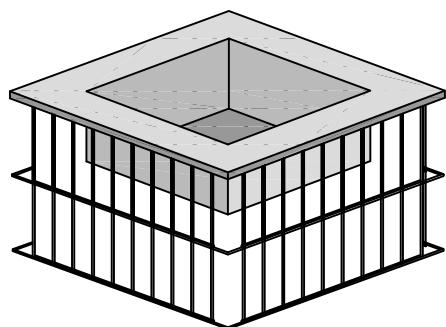

TRE in UNO braciere - barbecue – tavolo
DREI in EINS Feuerschale - Grill – Tisch

Grillstelle – braciere da giardino
MOD. - TIARNO -

GARDEN
LINE

PANCHINA - BÄNKE -
MOD. **GARDA**
MOD. **SARCA**
MOD. **MOLINA**

BRACIERE - BARBECUE - TAVOLO

FEUERKORB - BRACIERE DA GIARDINO
MOD. - **GIARDINO** -

GARDEN
LINE

TRE in UNO

BRACIERE QUADRATO

BARBECUE

TAVOLO

FEUERKORB - BRACIERE DA GIARDINO

MOD. - **GIARDINO** -

GARDEN
LINE

SCHEDA DI MONTAGGIO

FEUERKORB - BRACIERE DA GIARDINO

MOD. - **GIARDINO** -

GARDEN
LINE

Riempire fino ad ALTEZZA di 20 cm

inserire i distanziatori