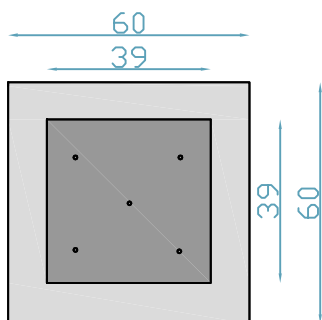

PANCHINA - BÄNKE -
MOD. **GARDA**
MOD. **SARCA**
MOD. **MOLINA**