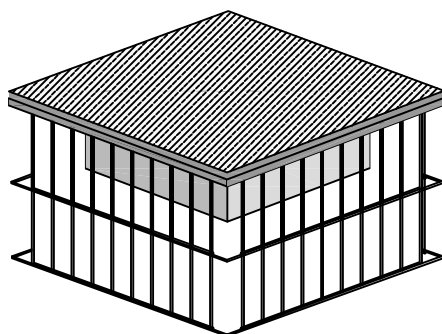

TRE in UNO braciere - barbecue – tavolo
DREI in EINS Feuerschale - Grill – Tisch

Grillstelle – braciere da giardino
MOD. - TIARNO -

GARDEN
LINE

PANCHINA - BÄNKE -
MOD. **GARDA**
MOD. **SARCA**
MOD. **MOLINA**

BRACIERE - BARBECUE - TAVOLO

FEUERKORB - BRACIERE DA GIARDINO
MOD. - **GIARDINO** -

GARDEN
LINE

TRE in UNO

BRACIERE QUADRATO

BARBECUE

TAVOLO

FEUERKORB - BRACIERE DA GIARDINO

MOD. - **GIARDINO** -

GARDEN
LINE

SCHEDA DI MONTAGGIO

FEUERKORB - BRACIERE DA GIARDINO

MOD. - **GIARDINO** -

GARDEN
LINE

Riempire fino ad ALTEZZA di 20 cm

inserire i distanziatori