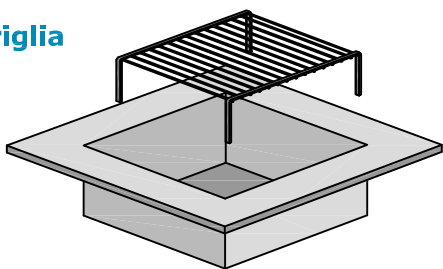

BRACIERE - BARBECUE - TAVOLO

FEUERKORB - BRACIERE DA GIARDINO
MOD. - **GIARDINO** -

GARDEN
LINE

TRE in UNO

BRACIERE QUADRATO

BARBECUE

TAVOLO

FEUERKORB - BRACIERE DA GIARDINO

MOD. - **GIARDINO** -

GARDEN
LINE

SCHEDA DI MONTAGGIO

FEUERKORB - BRACIERE DA GIARDINO

MOD. - **GIARDINO** -

GARDEN
LINE

Riempire fino ad ALTEZZA di 20 cm

inserire i distanziatori

inserire centralmente la protezione

riempire lo spazio fra gabbia e protezione

tavolo in pietra sinterizzata

griglia

inserire il braciere