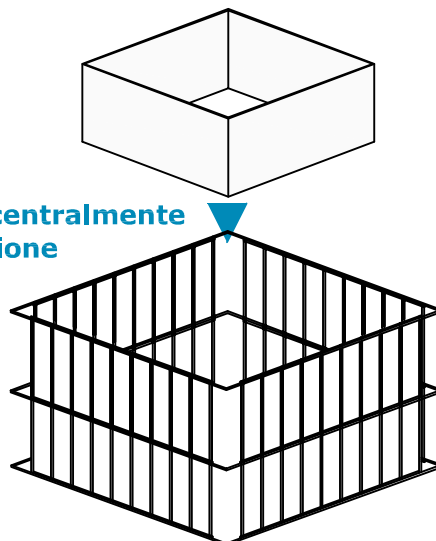

BRACIERE - BARBECUE - TAVOLO

FEUERKORB - BRACIERE DA GIARDINO
MOD. - **GIARDINO** -

GARDEN
LINE

TRE in UNO

BRACIERE QUADRATO

BARBECUE

TAVOLO

FEUERKORB - BRACIERE DA GIARDINO

MOD. - **GIARDINO** -

GARDEN
LINE

SCHEDA DI MONTAGGIO

FEUERKORB - BRACIERE DA GIARDINO

MOD. - **GIARDINO** -

GARDEN
LINE

Riempire fino ad ALTEZZA di 20 cm

inserire i distanziatori

inserire centralmente la protezione

riempire lo spazio fra gabbia e protezione

tavolo in pietra sinterizzata

griglia

inserire il braciere