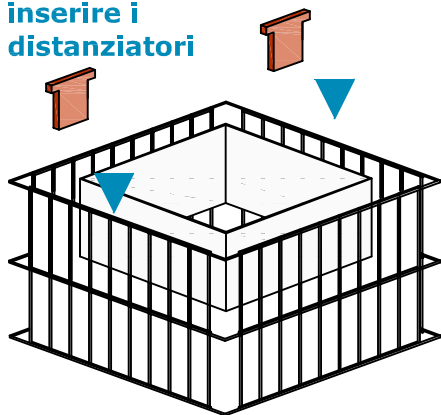

BRACIERE - BARBECUE - TAVOLO

FEUERKORB - BRACIERE DA GIARDINO
MOD. - **GIARDINO** -

GARDEN
LINE

TRE in UNO

BRACIERE QUADRATO

BARBECUE

TAVOLO

FEUERKORB - BRACIERE DA GIARDINO

MOD. - **GIARDINO** -

GARDEN
LINE

SCHEDA DI MONTAGGIO

FEUERKORB - BRACIERE DA GIARDINO

MOD. - **GIARDINO** -

GARDEN
LINE

Riempire fino ad ALTEZZA di 20 cm

inserire i distanziatori

inserire centralmente la protezione

riempire lo spazio fra gabbia e protezione

tavolo in pietra sinterizzata

griglia

inserire il braciere